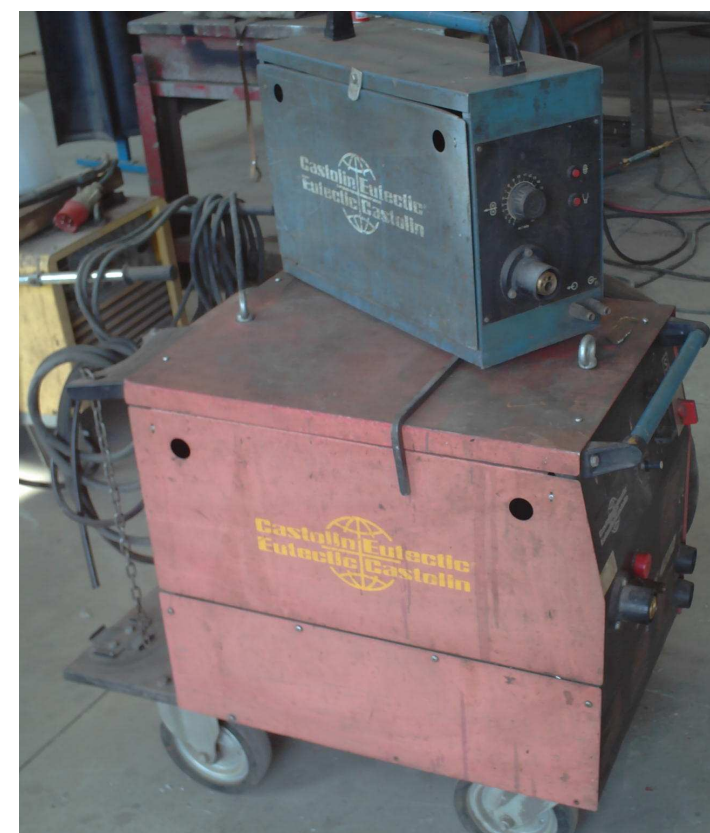

004 - Vendiamo SALDATRICE

Marca: CASTOLIN EUTECTIC	Tipo: DERBY 4000	Descrizione Tecnica: ---
------------------------------------	----------------------------	-----------------------------

Documentazione fotografica:

DERBY 4000	EN 60974-1	CE	
N°99/0283			
3~	30 A	15,2 V - 400 A	34 V
	X	35 %	60 % 100 %
U_b	I_2	400 A	310 A
16-41,5V	U_2	34 V	29 V
$\cos \varphi$		0,95	0,95
U_1	I_1	I_1	I_1
400 V	T 25 A	25,5 A	17 A
Classe F	50 Hz	S ₁	17,7KVA 11,8KVA
F	IP 21		S